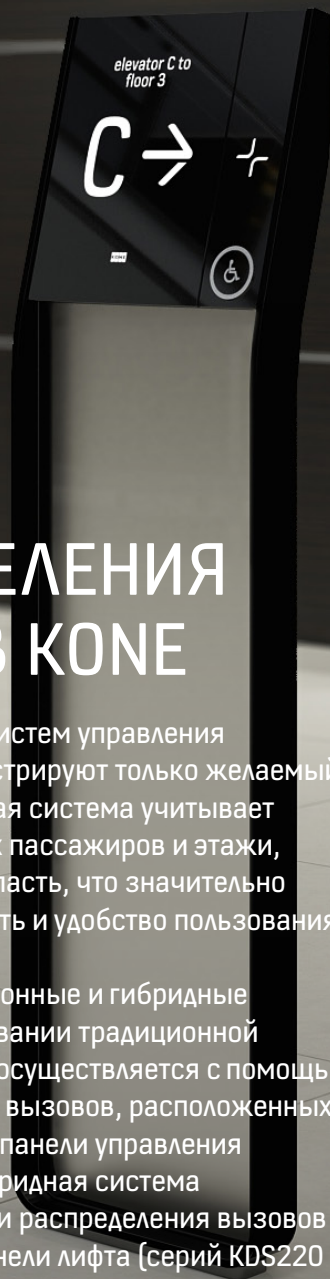

СИСТЕМЫ РАСПРЕДЕЛЕНИЯ ВЫЗОВОВ KONE

В отличие от обычных систем управления лифтами, которые регистрируют только желаемый этаж назначения, данная система учитывает количество ожидающих пассажиров и этажи, куда им необходимо попасть, что значительно повышает эффективность и удобство пользования.

Мы предлагаем традиционные и гибридные системы. При использовании традиционной системы вызов лифтов осуществляется с помощью панелей распределения вызовов, расположенных в холле. В кабине лифта панели управления без кнопок этажей. Гибридная система предусматривает панели распределения вызовов в холле и кнопочные панели лифта (серий KDS220 или KDS330).