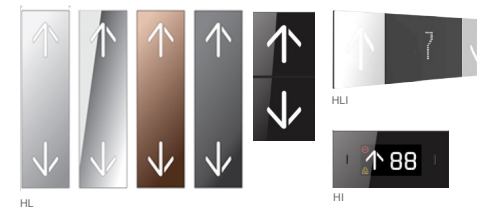

ЭТАЖНЫЕ ИНДИКАТОРЫ

HL

HI