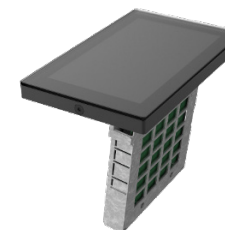

KSG 857
Модуль DGD

Отделка лицевой панели:
KT100, стеклянная накладка с черной печатью на задней стороне

Дисплей:
Графический цветной LCD 7"

Тип крепления:
Вровень с поверхностью на верхней планке KT100

ИНДИКАТОР НАПРАВЛЕНИЯ НА ЭТАЖНОЙ ПЛОЩАДКЕ (DIN L)