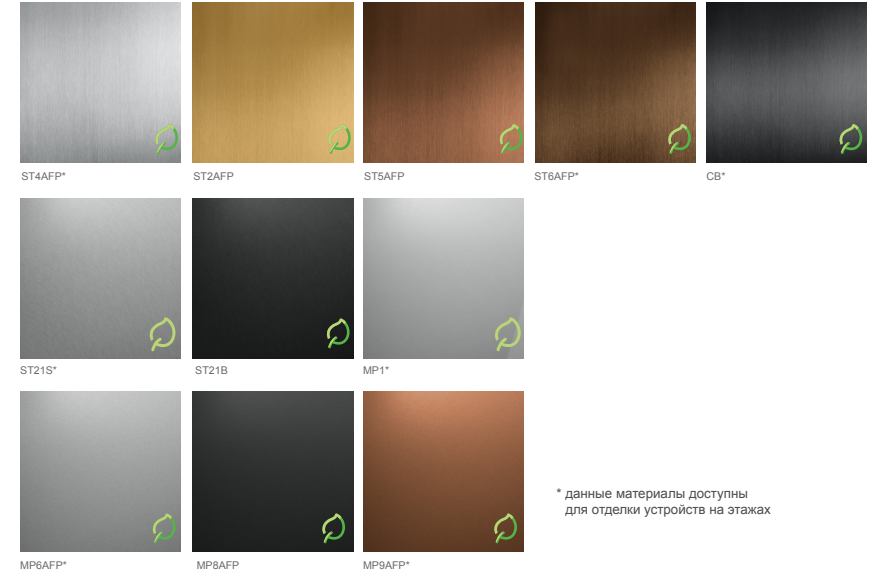

ВАРИАНТЫ ОТДЕЛКИ

* данные материалы доступны для отделки устройств на этажах