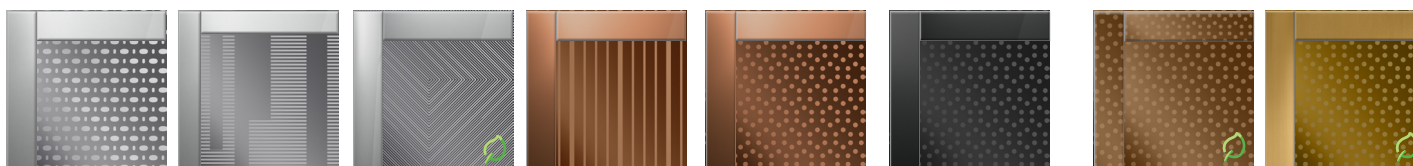

ТРАВЛЕНАЯ НЕРЖАВЕЮЩАЯ СТАЛЬ

ST28S Silver Pop
ST31S Silver High-rise
ST44S Silver Wood
ST36C Copper Graphics
ST42C Copper Circle (используется для KONE N MiniSpace™)
ST42B Carbon Black Circle (используется для KONE N MiniSpace™)
ST42BR Bronze Black Circle
ST42G Gold Circle