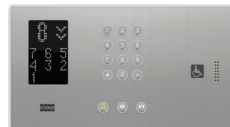

Горизонтальная COP панель

Горизонтальные COP панели недоступны для Residential платформ.

Монтаж:

- Панель COP в полную высоту кабины – вровень с поверхностью панель;
- COP в частичную высоту кабины и горизонтальные COP панели – накладные;
- Устройства на этажах – накладные